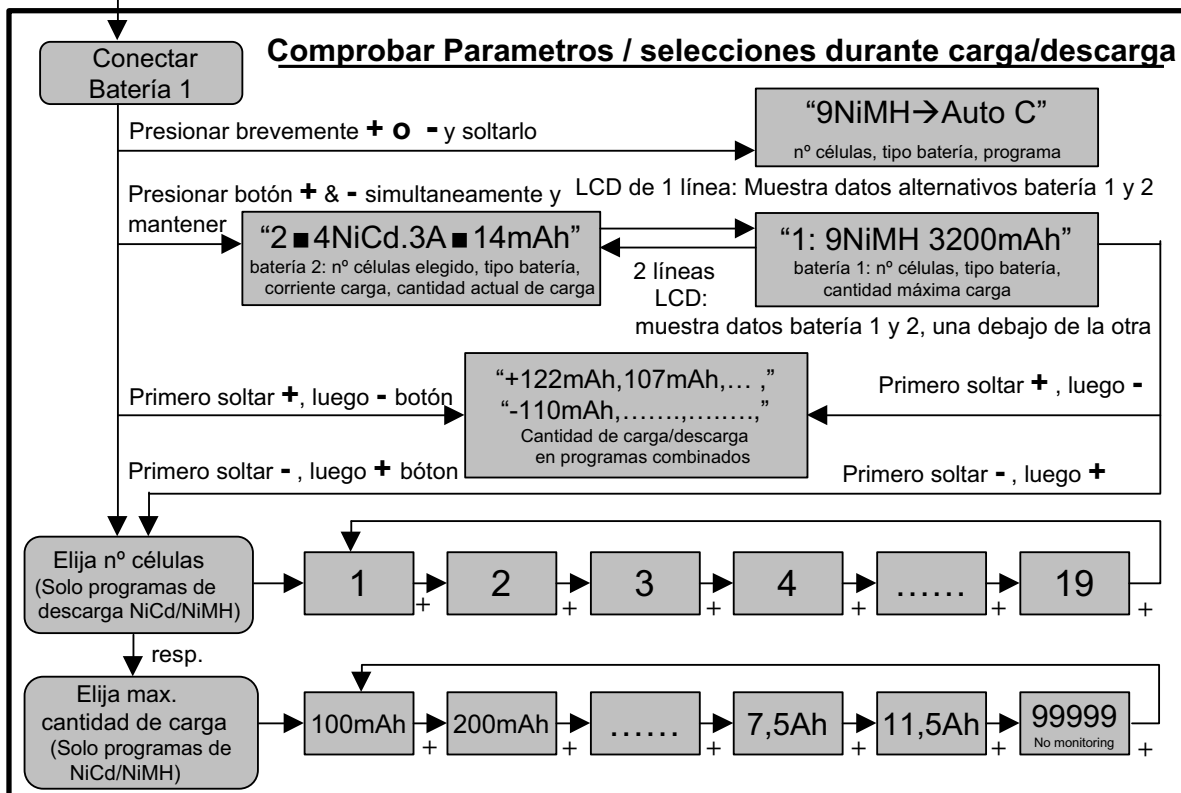

# isl 6 - salida bateria 1

instrucciones operativas (resumidas) para software desde versión 8.41

# isl 6 – salida batería 2

instrucciones operativas (resumidas) para software desde versión 8.41